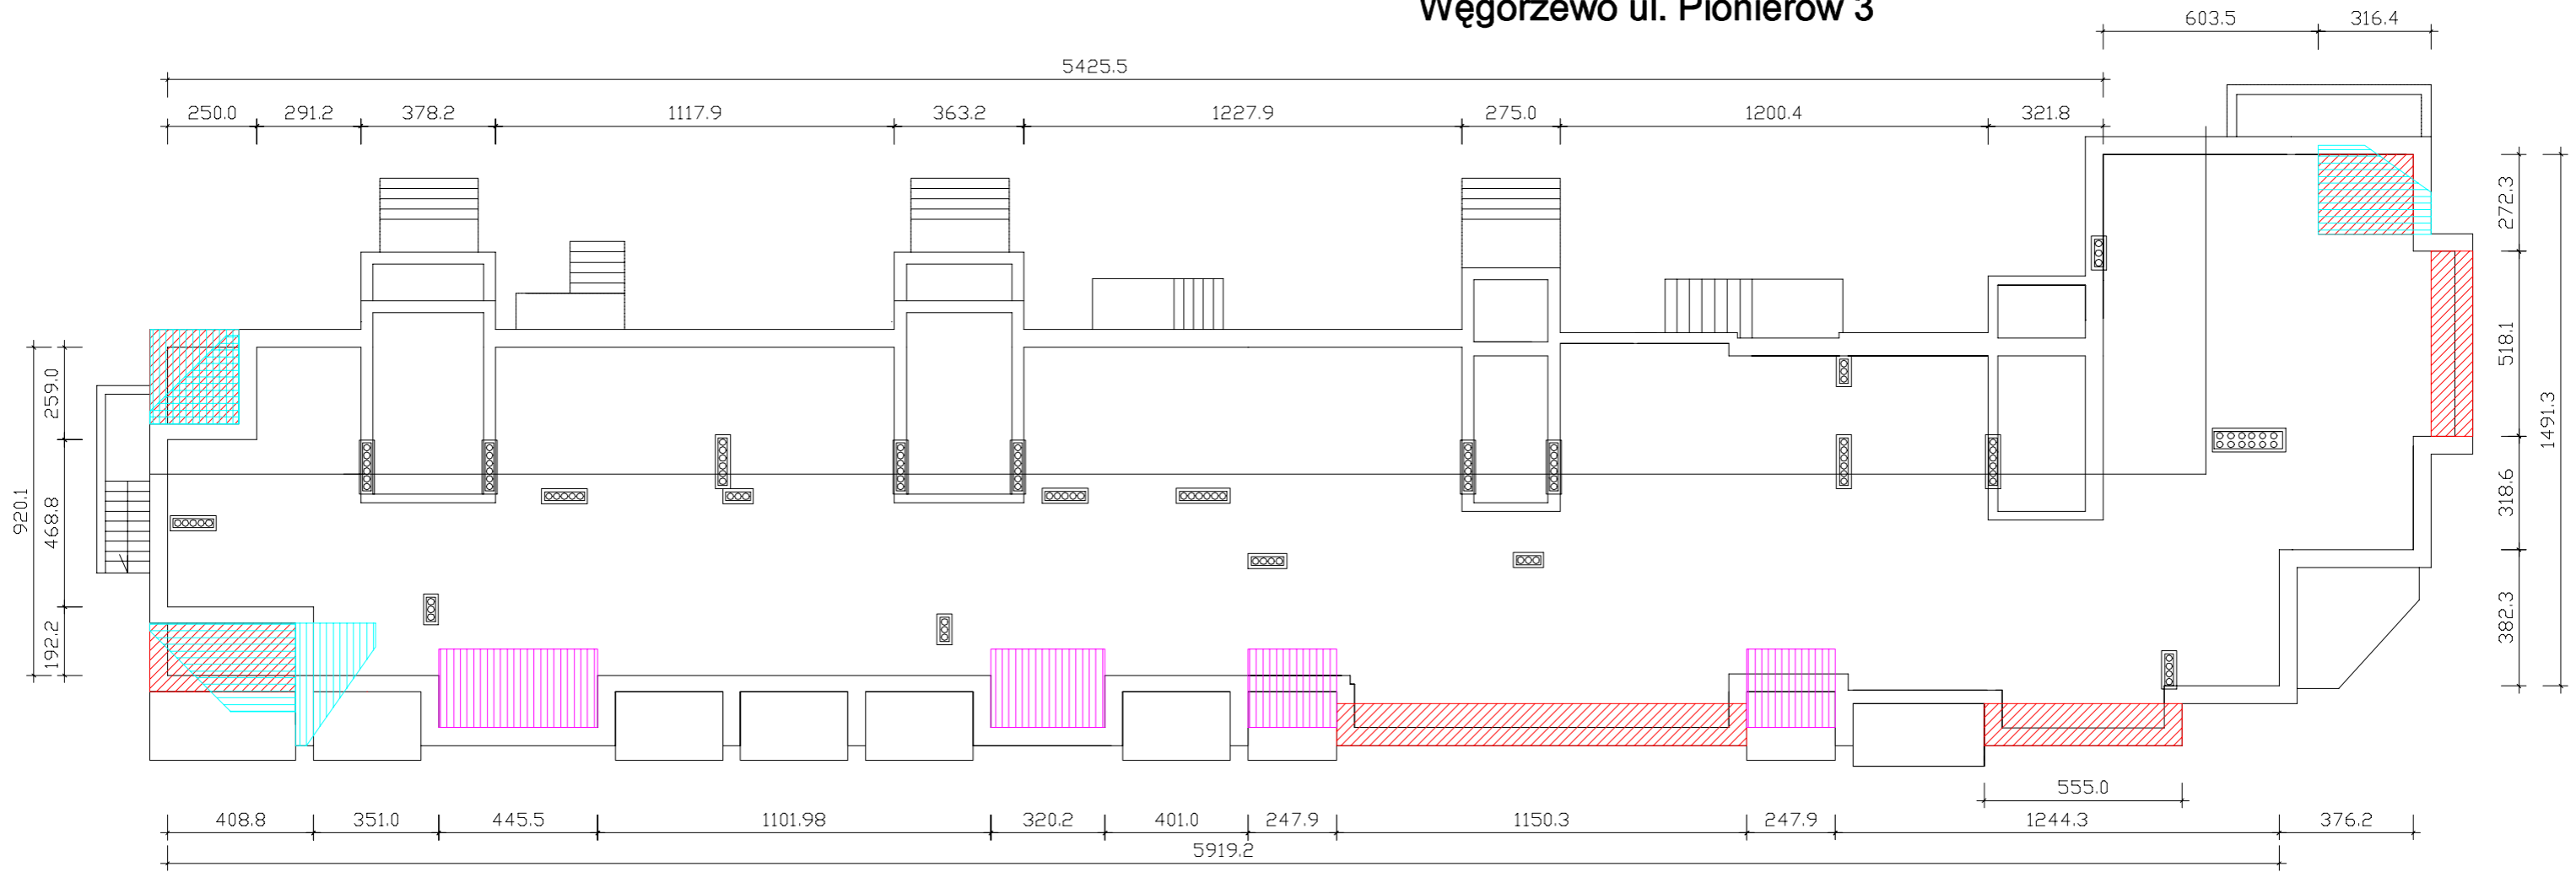

Węgorzewo ul. Pionierów 3

OCIEPLENIE PODDASZA:  27,25 m²  46,65 m²  29,75 m²