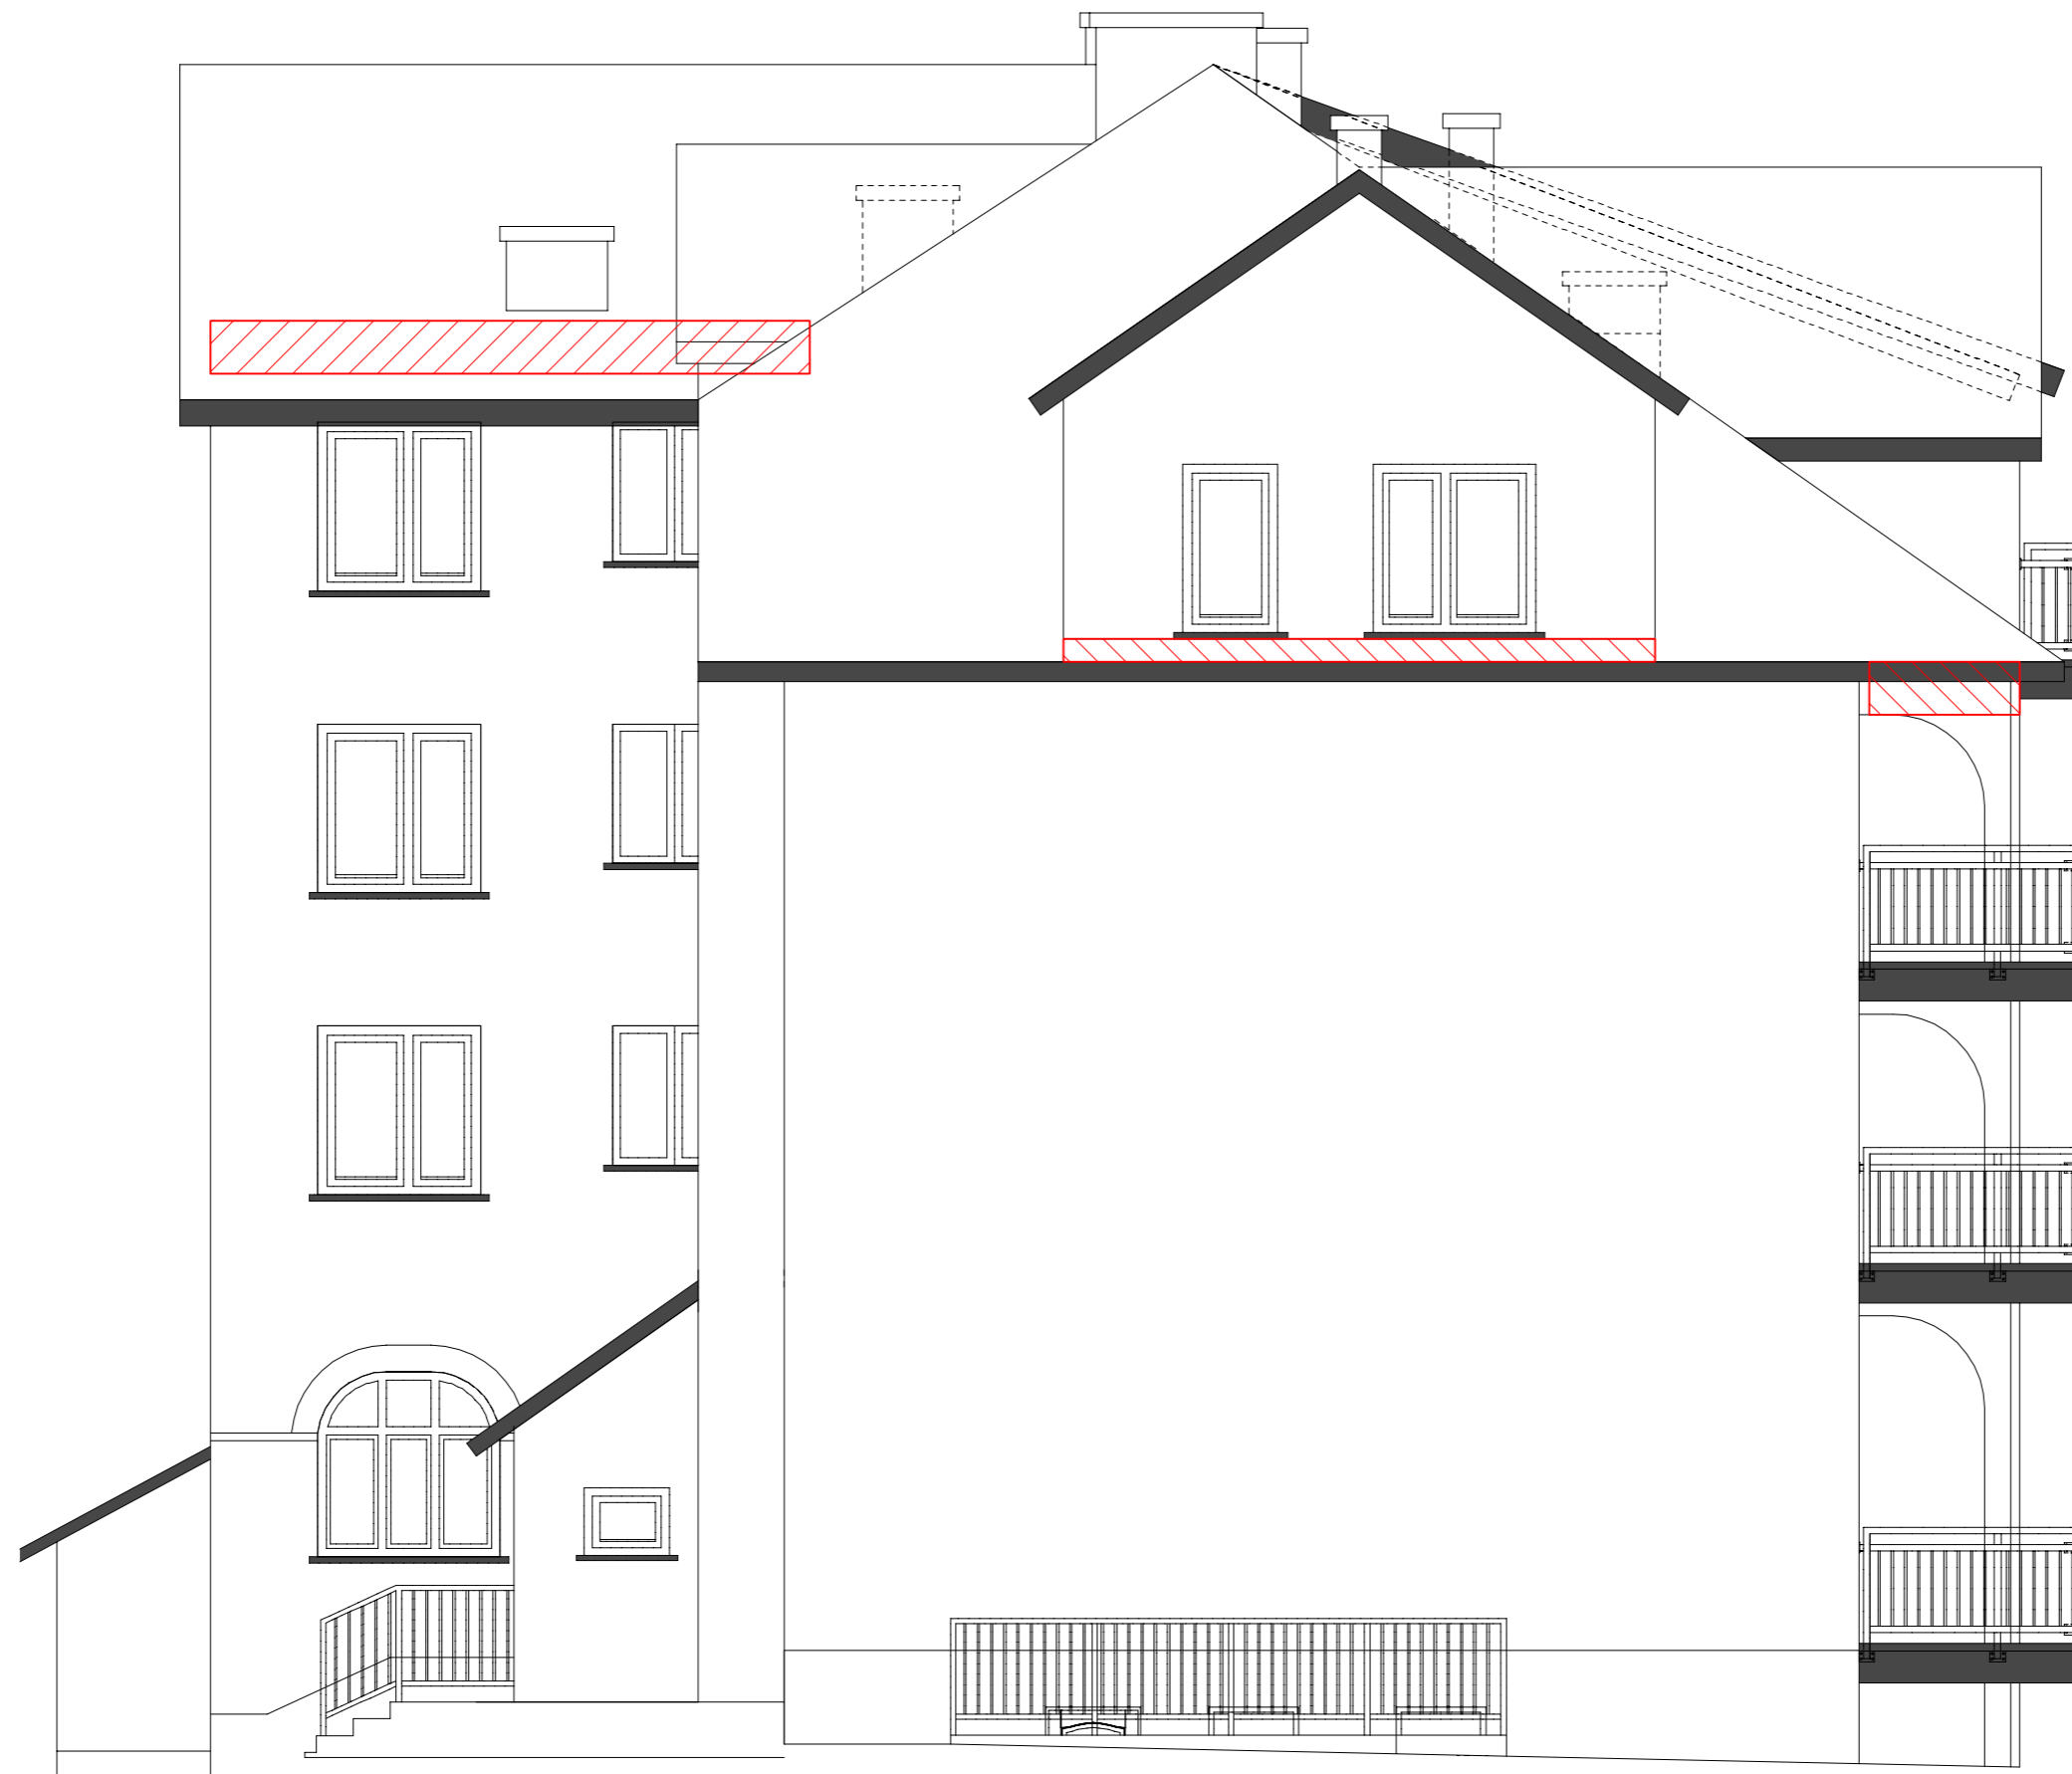

Węgorzewo ul. Pionierów 3

ELEWACJA ZACHODNIA - 4,75 m²