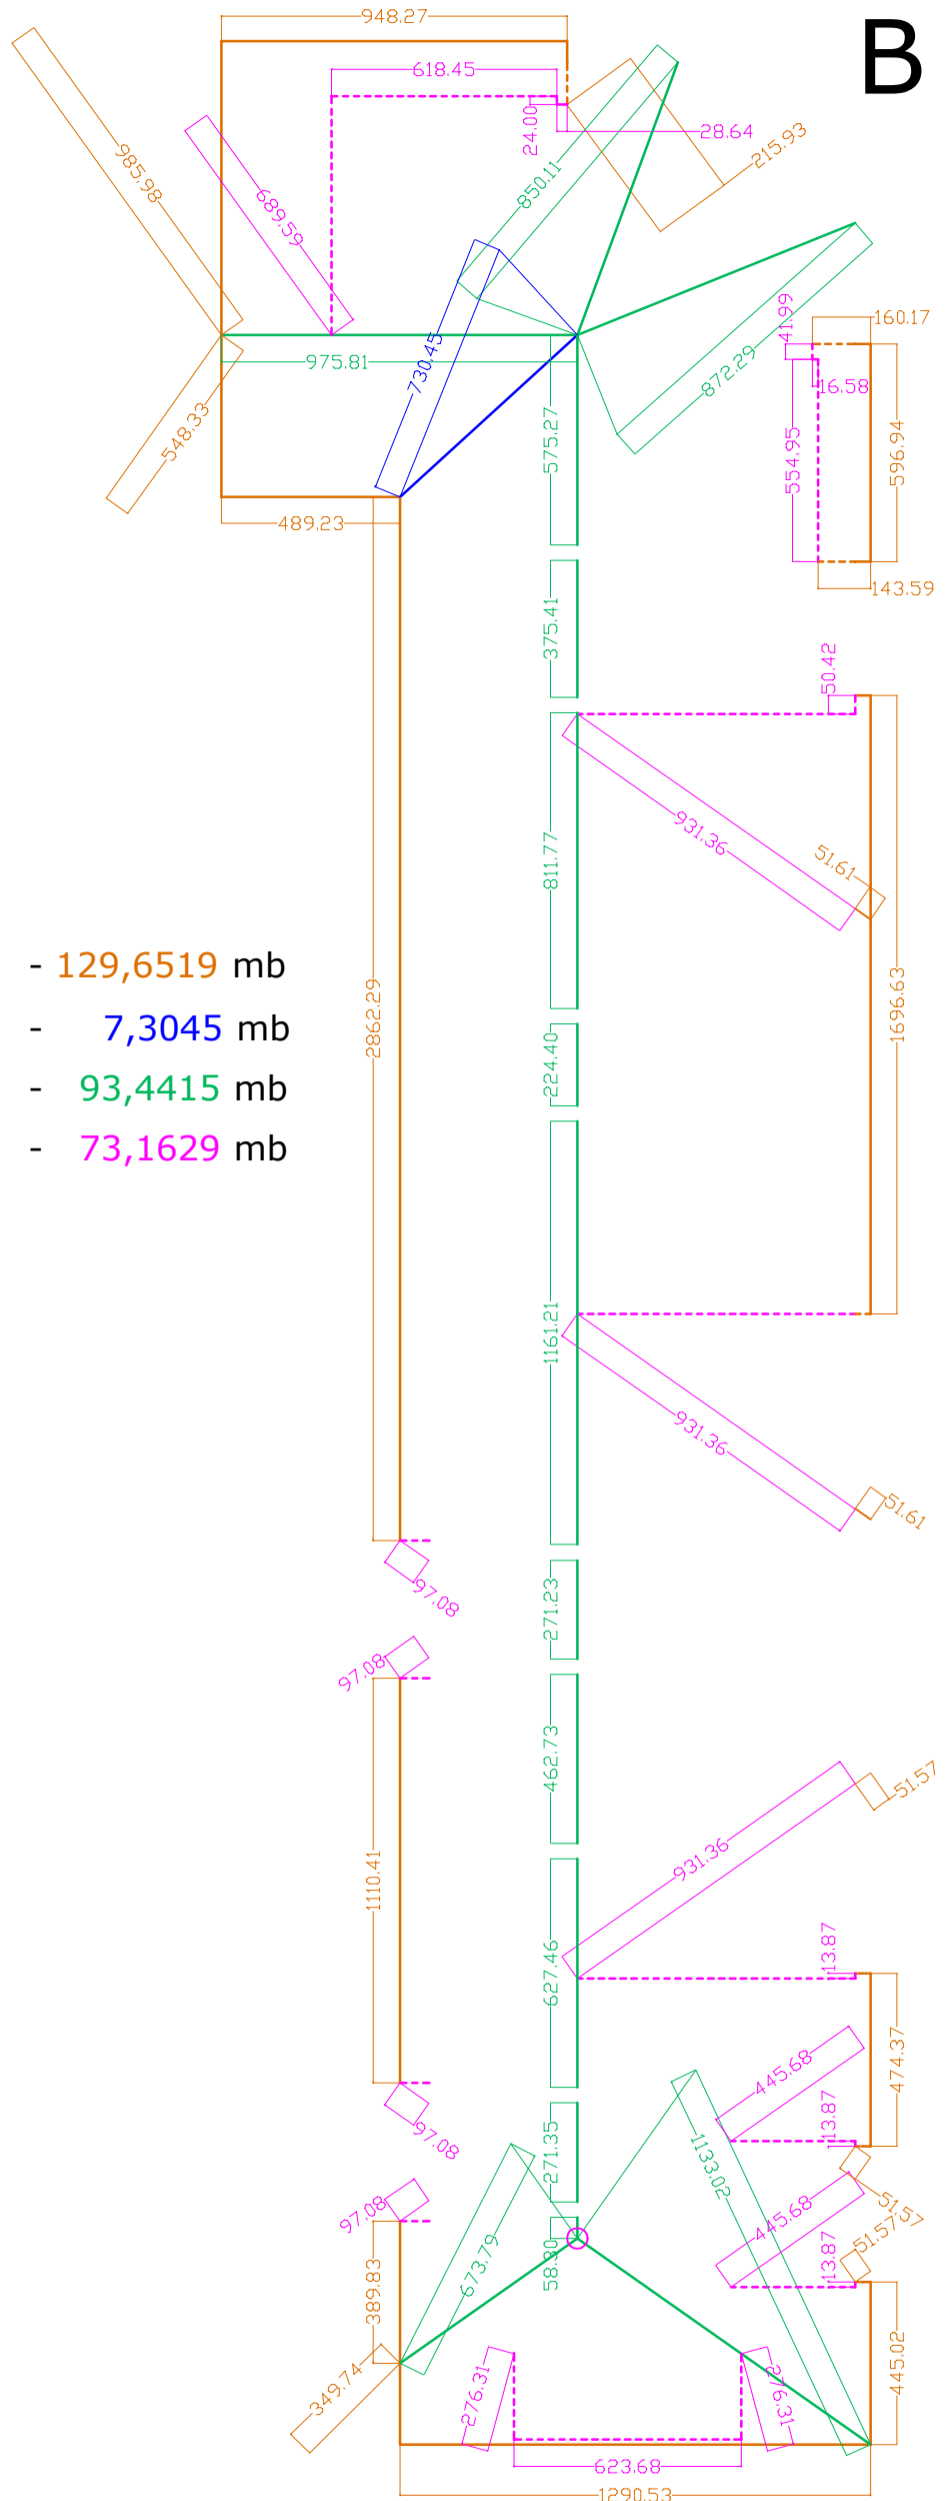

- 150,8531 mb
- 35,5510 mb
- 18,4289 mb

- 129,6519 mb
- 7,3045 mb
- 93,4415 mb
- 73,1629 mb

DACH RAZEM:

- | | |
|---------------------|-------------|
| WIATROWNICE | - 280,51 mb |
| OBRÓBKA PRZYŚCIENNA | - 72,53 mb |
| RYNNY KOSZOWE | - 42,86 mb |
| GĄSIORY | - 111,87 mb |